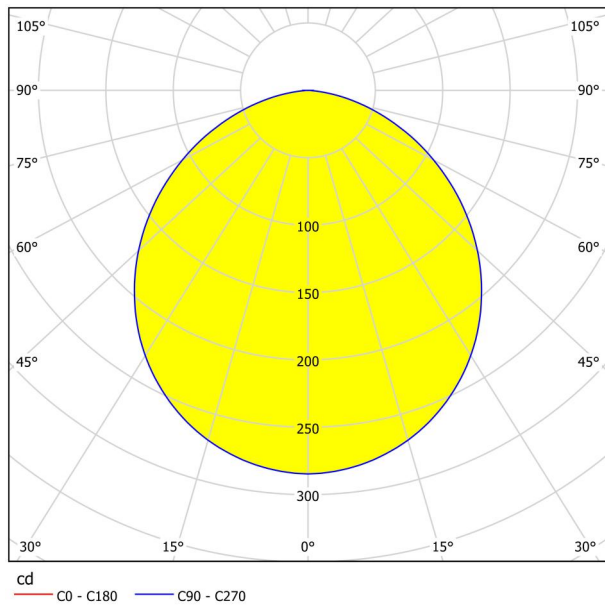

99133 FUEVA 5

THE FUNCTIONAL GUARANTEE ONLY APPLIES TO THE USE OF THE PRODUCTS IN THE PRIVATE SECTOR AND NOT TO PRODUCTS THAT ARE USED COMMERCIALY (E.G. IN RESTAURANTS, HOTELS, RESORTS), ON A COMMUNAL LEVEL OR IN GENERAL AREAS OF MULTI-PARTY HOUSES.