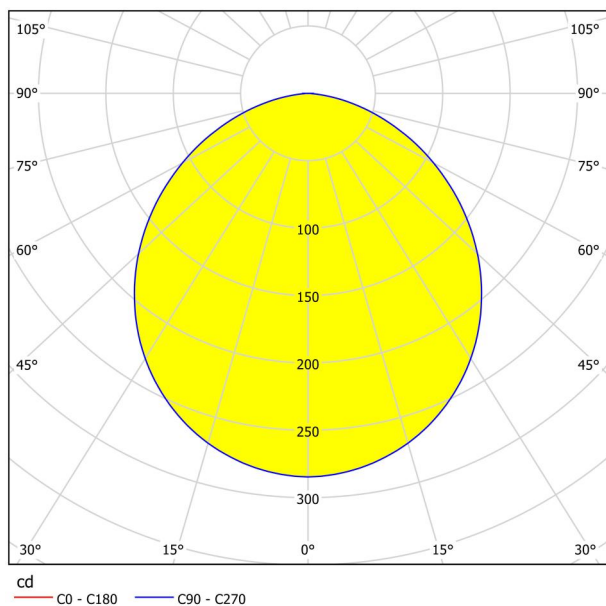

THE FUNCTIONAL GUARANTEE ONLY APPLIES TO THE USE OF THE PRODUCTS IN THE PRIVATE SECTOR AND NOT TO PRODUCTS THAT ARE USED COMMERCIALY (E.G. IN RESTAURANTS, HOTELS, RESORTS), ON A COMMUNAL LEVEL OR IN GENERAL AREAS OF MULTI-PARTY HOUSES.