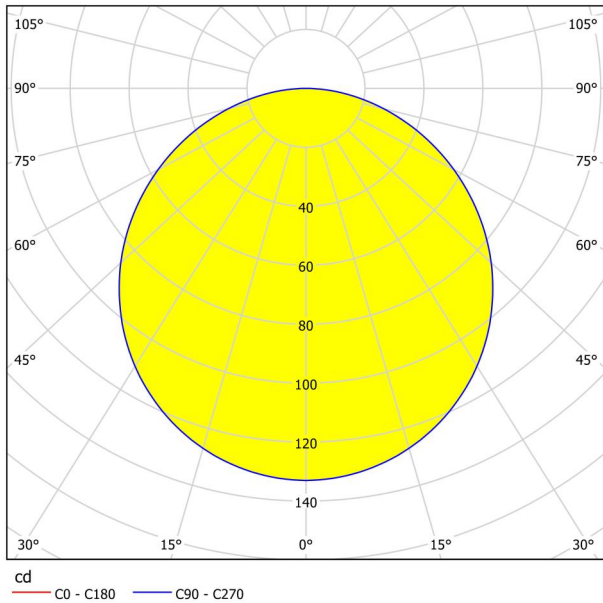

99132 FUEVA 5

THE FUNCTIONAL GUARANTEE ONLY APPLIES TO THE USE OF THE PRODUCTS IN THE PRIVATE SECTOR AND NOT TO PRODUCTS THAT ARE USED COMMERCIALY (E.G. IN RESTAURANTS, HOTELS, RESORTS), ON A COMMUNAL LEVEL OR IN GENERAL AREAS OF MULTI-PARTY HOUSES.