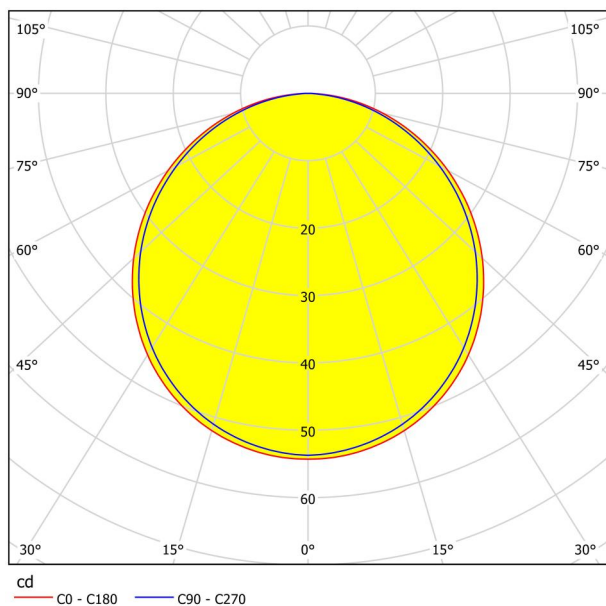

99131 FUEVA 5

THE FUNCTIONAL GUARANTEE ONLY APPLIES TO THE USE OF THE PRODUCTS IN THE PRIVATE SECTOR AND NOT TO PRODUCTS THAT ARE USED COMMERCIALY (E.G. IN RESTAURANTS, HOTELS, RESORTS), ON A COMMUNAL LEVEL OR IN GENERAL AREAS OF MULTI-PARTY HOUSES.