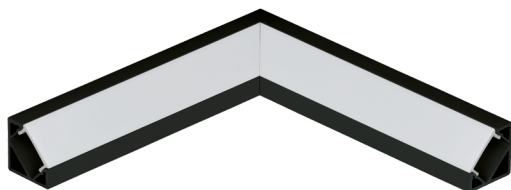

98965 CORNER PROFILE 2

Основна информация

Артикулен номер	98965
Тип	аксесоар
Продуктов сегмент	Интериорен
Тема	Друг.незадължителен

Размери

Дължина на артикула (в мм/in)	110
Нетно тегло (в kg)	0,06

Материал & Цвят

Материал на корпуса	алуминий
Цвят на корпуса	анодирано черно

Функционалност

Тип ключ	без ключ
Батерия	Не

Техническа информация

Мрежово напрежение	без
Работно напрежение	без

98965 CORNER PROFILE 2

Осветително тяло 1

Включен източник на светлина

Не е включено

Тип фасонка

without lamp socket