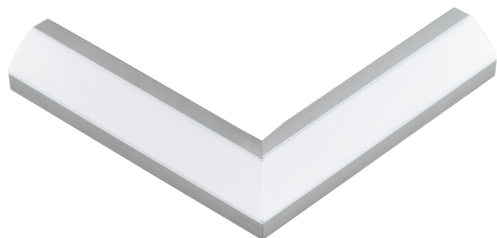

98957 CORNER PROFILE 2

Основна информация

Артикулен номер	98957
Тип	аксесоар
Продуктов сегмент	Интериорен
Тема	Друг.незадължителен

Размери

Дължина на артикула (в мм/in)	110
Нетно тегло (в kg)	0,05

Материал & Цвят

Материал на корпуса	алуминий
Цвят на корпуса	алуминий

Функционалност

Тип ключ	без ключ
Батерия	Не

Техническа информация

Мрежово напрежение	без
Работно напрежение	без

98957 CORNER PROFILE 2

Осветително тяло 1

Включен източник на светлина

Не е включено

Тип фасонка

without lamp socket