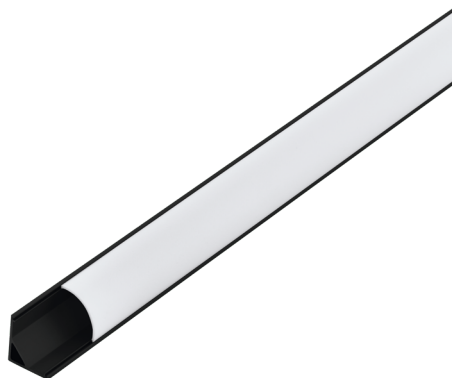

# 98951 CORNER PROFILE 1

## Основна информация

Артикулен номер	98951
Тип	аксесоар
Продуктов сегмент	Интериорен
Тема	Друг.незадължителен

## Размери

Височина на артикула (в мм/in)	16
Дължина на артикула (в мм/in)	2000
Нетно тегло (в kg)	0,31

## Материал & Цвят

Материал на корпуса	алуминий
Цвят на корпуса	черно
Материал на абажур/стъкло	пластмаса
Цвят на абажур/стъкло	бяло