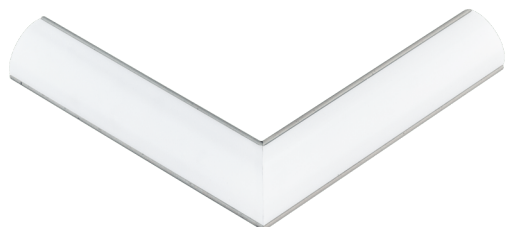

98944 CORNER PROFILE 1

Основна информация

Артикулен номер	98944
Тип	аксесоар
Продуктов сегмент	Интериорен
Тема	Друг.незадължителен

Размери

Дължина на артикула (в мм/in)	110
Нетно тегло (в kg)	0,03

Материал & Цвят

Материал на корпуса	алуминий
Цвят на корпуса	алуминий

Функционалност

Тип ключ	без ключ
Батерия	Не

Техническа информация

Мрежово напрежение	без
Работно напрежение	без

98944 CORNER PROFILE 1

Осветително тяло 1

Включен източник на светлина

Не е включено

Тип фасонка

without lamp socket