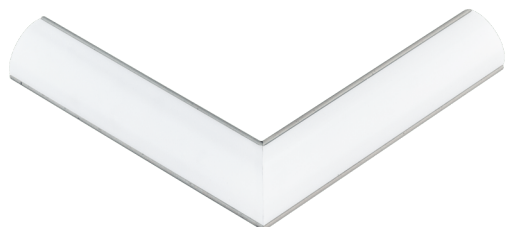

# 98944 CORNER PROFILE 1

## Основна информация

Артикулен номер	98944
Тип	аксесоар
Продуктов сегмент	Интериорен
Тема	Друг.незадължителен

## Размери

Дължина на артикула (в мм/in)	110
Нетно тегло (в kg)	0,03