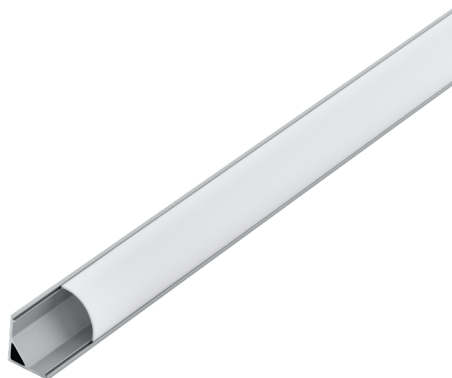

98941 CORNER PROFILE 1

Основна информация

Артикулен номер	98941
Тип	аксесоар
Продуктов сегмент	Интериорен
Тема	Друг.незадължителен

Размери

Височина на артикула (в мм/in)	16
Дължина на артикула (в мм/in)	1000
Нетно тегло (в kg)	0,15

Материал & Цвят

Материал на корпуса	алуминий
Цвят на корпуса	алуминий
Материал на абажур/стъкло	пластмаса
Цвят на абажур/стъкло	бяло

Функционалност

Тип ключ	без ключ
Батерия	Не

Техническа информация

Мрежово напрежение	без
Работно напрежение	без

98941 CORNER PROFILE 1

Осветително тяло 1

Включен източник на светлина

Не е включено

Тип фасонка

without lamp socket