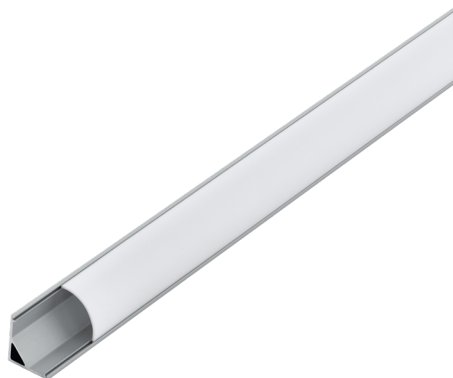

98941 CORNER PROFILE 1

Основна информация

Артикулен номер	98941
Тип	аксесоар
Продуктов сегмент	Интериорен
Тема	Друг.незадължителен

Размери

Височина на артикула (в мм/in)	16
Дължина на артикула (в мм/in)	1000
Нетно тегло (в kg)	0,15

Материал & Цвят

Материал на корпуса	алуминий
Цвят на корпуса	алуминий
Материал на абажур/стъкло	пластмаса
Цвят на абажур/стъкло	бяло

Функционалност

Тип ключ	без ключ
Батерия	Не

Техническа информация

Мрежово напрежение	без
Работно напрежение	без

98941 CORNER PROFILE 1

Осветително тяло 1

Включен източник на светлина

Не е включено

Тип фасонка

without lamp socket