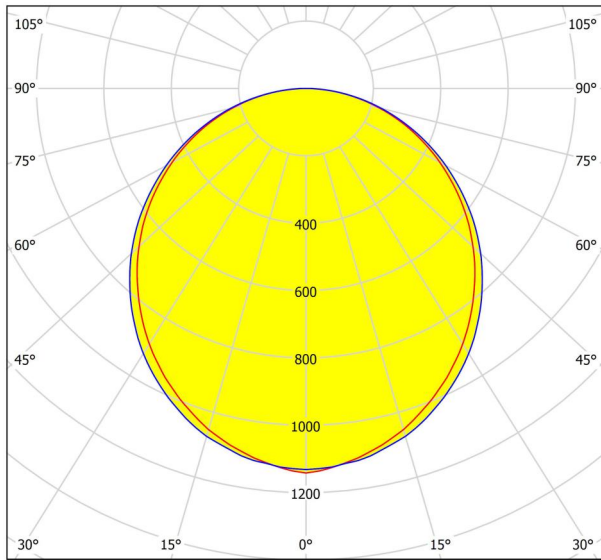

98904 TURCONA

cd
— C0 - C180 — C90 - C270