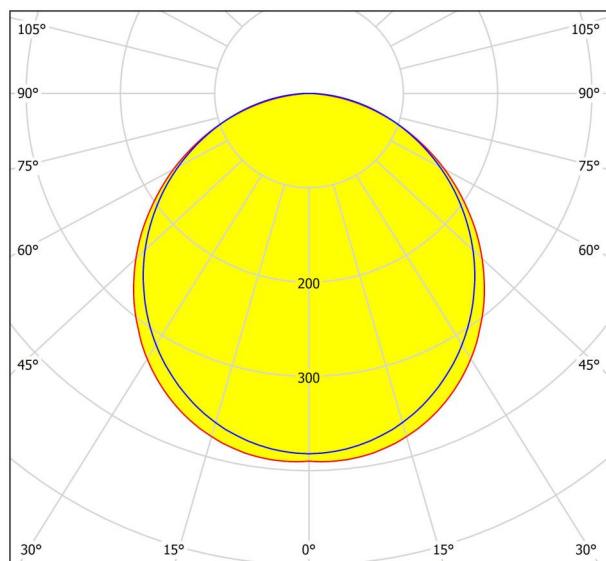

98901 TURCONA

cd
— C0 - C180 — C90 - C270