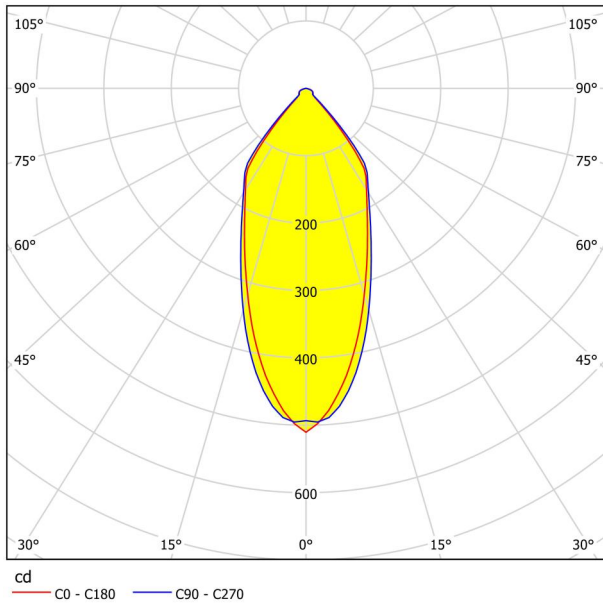

THE FUNCTIONAL GUARANTEE ONLY APPLIES TO THE USE OF THE PRODUCTS IN THE PRIVATE SECTOR AND NOT TO PRODUCTS THAT ARE USED COMMERCIALY (E.G. IN RESTAURANTS, HOTELS, RESORTS), ON A COMMUNAL LEVEL OR IN GENERAL AREAS OF MULTI-PARTY HOUSES.