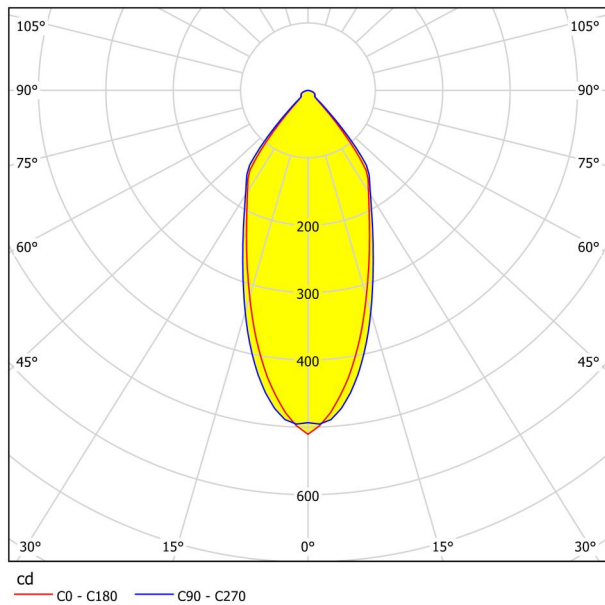

THE FUNCTIONAL GUARANTEE ONLY APPLIES TO THE USE OF THE PRODUCTS IN THE PRIVATE SECTOR AND NOT TO PRODUCTS THAT ARE USED COMMERCIALY (E.G. IN RESTAURANTS, HOTELS, RESORTS), ON A COMMUNAL LEVEL OR IN GENERAL AREAS OF MULTI-PARTY HOUSES.