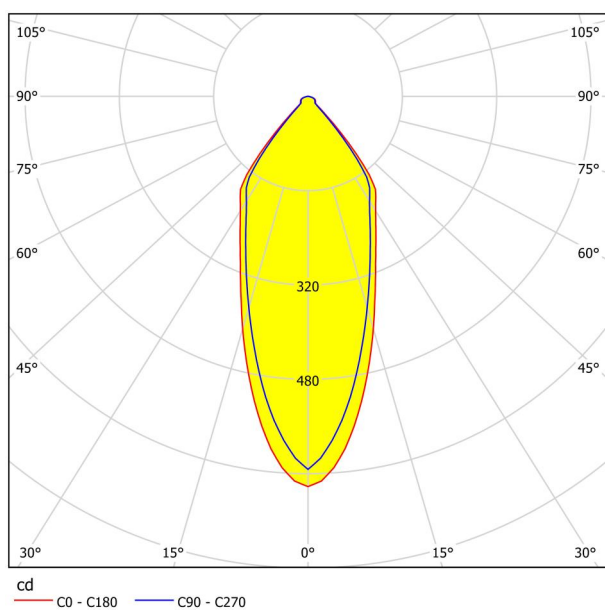

Съвместими димери

NR.06: 5TC8 256 - SIEMENS	1
NR.07: 2262 00 - GIRA	1
NR.08: 2873 - BERKER	1
NR.11: 5TC8 284 - SIEMENS	1
NR.12: 2247 U - BUSCH-JAEGER	1
NR.19: 7759 03 ADW-ETL4 - LEGRAND	1
Nr.20: 6523 U - BUSCH-JAEGER	1
Nr.21: 32E450UDM - CLIPSAL	1
Nr.22: Cat 400T - LEGRAND	1
Nr.24: 6524 U - BUSCH-JAEGER	1
Nr.25: 225 NV DE - JUNG	1
Nr.28: 8542 12 00 - BERKER	1
Nr.29: 5TC8 263 - SIEMENS	1
Nr.31: 5TC8211-0 - SIEMENS	1
Nr.32: System 2000 2385 00 - GIRA	1
Nr.33: ETD U2 - SCHALK	1
Nr.34: EUD61NPN-UC - ELTAKO	1

LED
neutral WHITE

1 x 6 W   1 x 450 lm   Ø 68