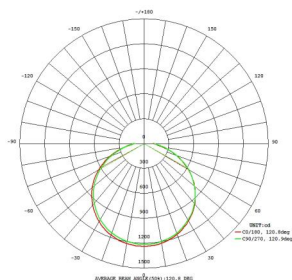

Техническа информация

Степен на защита	IP20
Клас на защита	1
Мрежово напрежение	220-240V,50/60Hz
Димируем	No
ват 1	50

Осветително тяло 1

Брой гнезда за лампа / източник на светлина 1	1
Тип фасонка	LED
Тип източник на светлина 1	LED
Включен източник на светлина	Включено
Лумен всеки цокъл на лампата/източник на светлина 1	5900
Келвини 1	3000
Светлинен цвят 1	WARM WHITE
Клас на енергийна ефективност	F
Димируем	No
Променливост на информация източник на светлина/драйвер	LED + driver can be exchanged by a specialist

1 x 50
W

THE FUNCTIONAL GUARANTEE ONLY APPLIES TO THE USE OF THE PRODUCTS IN THE PRIVATE SECTOR AND NOT TO PRODUCTS THAT ARE USED COMMERCIALY (E.G. IN RESTAURANTS, HOTELS, RESORTS), ON A COMMUNAL LEVEL OR IN GENERAL AREAS OF MULTI-PARTY HOUSES.

Запазваме правото за технически изменения

2/2

Contact | Support
eglo.com/en/eglo-worldwide