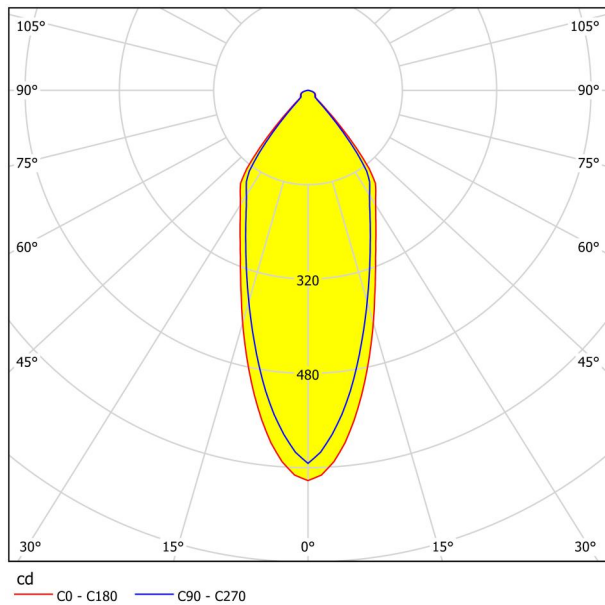

98308 SALICETO

THE FUNCTIONAL GUARANTEE ONLY APPLIES TO THE USE OF THE PRODUCTS IN THE PRIVATE SECTOR AND NOT TO PRODUCTS THAT ARE USED COMMERCIALY (E.G. IN RESTAURANTS, HOTELS, RESORTS), ON A COMMUNAL LEVEL OR IN GENERAL AREAS OF MULTI-PARTY HOUSES.