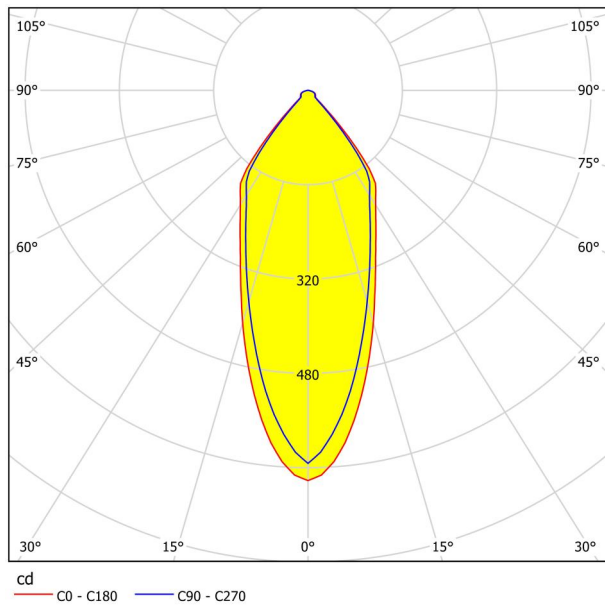

98307 SALICETO

THE FUNCTIONAL GUARANTEE ONLY APPLIES TO THE USE OF THE PRODUCTS IN THE PRIVATE SECTOR AND NOT TO PRODUCTS THAT ARE USED COMMERCIALY (E.G. IN RESTAURANTS, HOTELS, RESORTS), ON A COMMUNAL LEVEL OR IN GENERAL AREAS OF MULTI-PARTY HOUSES.