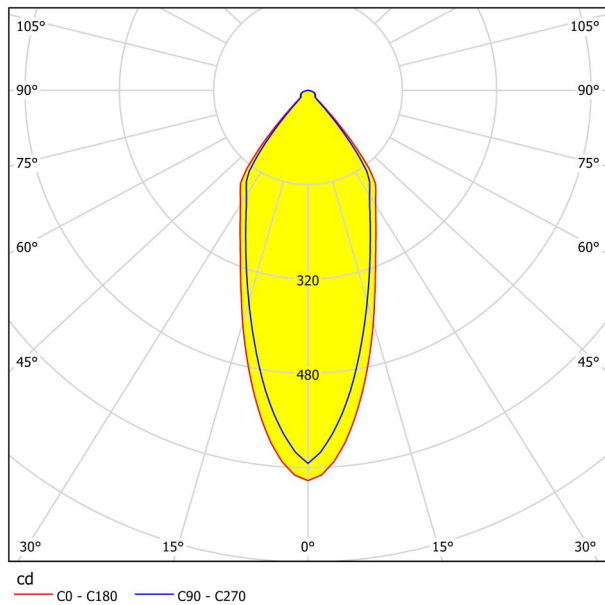

98306 SALICETO

THE FUNCTIONAL GUARANTEE ONLY APPLIES TO THE USE OF THE PRODUCTS IN THE PRIVATE SECTOR AND NOT TO PRODUCTS THAT ARE USED COMMERCIALY (E.G. IN RESTAURANTS, HOTELS, RESORTS), ON A COMMUNAL LEVEL OR IN GENERAL AREAS OF MULTI-PARTY HOUSES.