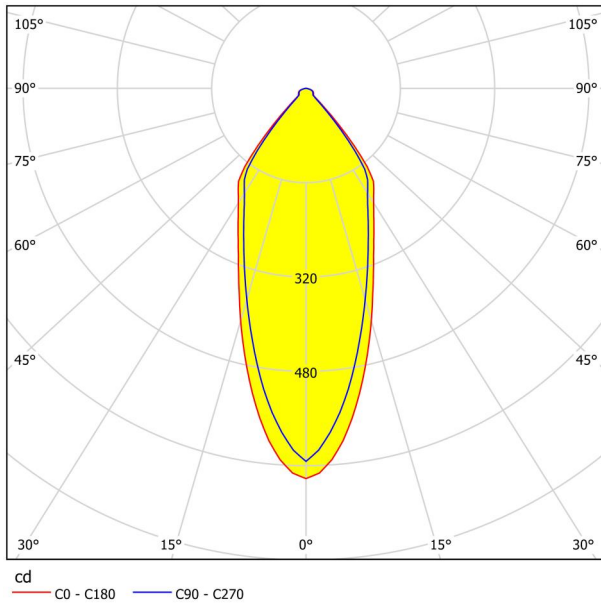

98305 SALICETO

THE FUNCTIONAL GUARANTEE ONLY APPLIES TO THE USE OF THE PRODUCTS IN THE PRIVATE SECTOR AND NOT TO PRODUCTS THAT ARE USED COMMERCIALY (E.G. IN RESTAURANTS, HOTELS, RESORTS), ON A COMMUNAL LEVEL OR IN GENERAL AREAS OF MULTI-PARTY HOUSES.