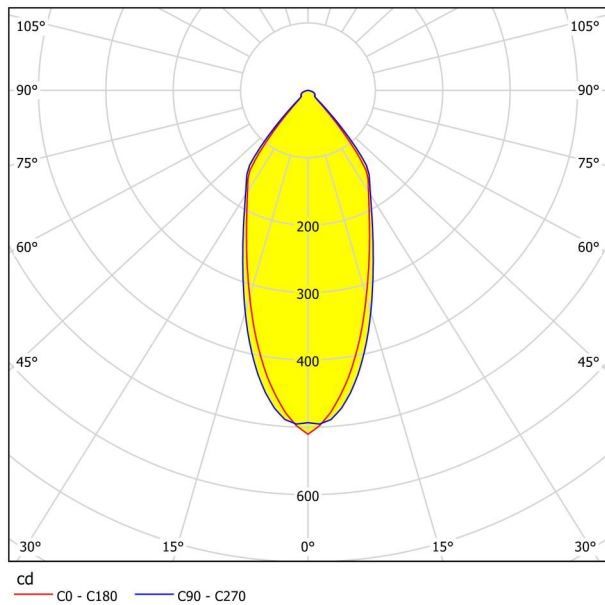

98304 SALICETO

THE FUNCTIONAL GUARANTEE ONLY APPLIES TO THE USE OF THE PRODUCTS IN THE PRIVATE SECTOR AND NOT TO PRODUCTS THAT ARE USED COMMERCIALY (E.G. IN RESTAURANTS, HOTELS, RESORTS), ON A COMMUNAL LEVEL OR IN GENERAL AREAS OF MULTI-PARTY HOUSES.