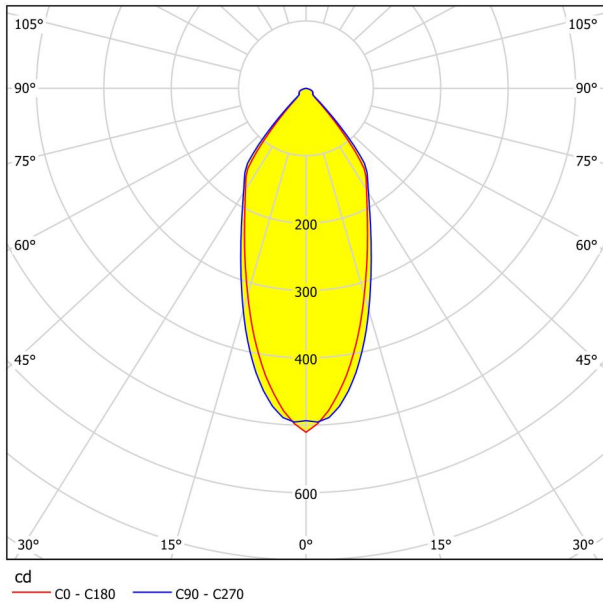

98304 SALICETO

THE FUNCTIONAL GUARANTEE ONLY APPLIES TO THE USE OF THE PRODUCTS IN THE PRIVATE SECTOR AND NOT TO PRODUCTS THAT ARE USED COMMERCIALY (E.G. IN RESTAURANTS, HOTELS, RESORTS), ON A COMMUNAL LEVEL OR IN GENERAL AREAS OF MULTI-PARTY HOUSES.