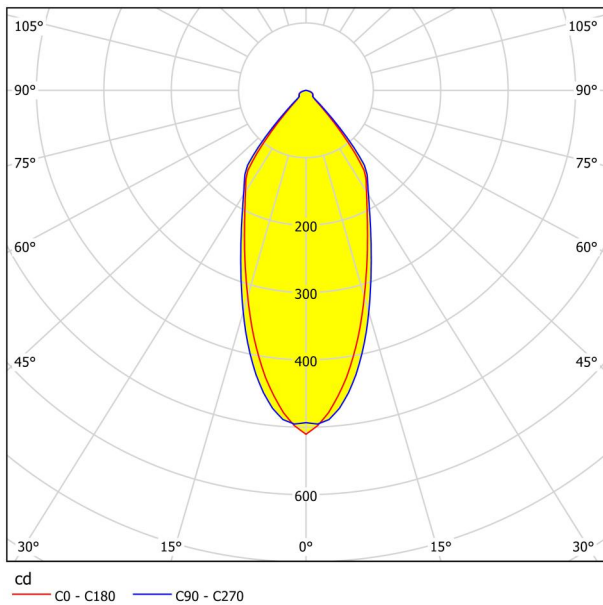

98301 SALICETO

THE FUNCTIONAL GUARANTEE ONLY APPLIES TO THE USE OF THE PRODUCTS IN THE PRIVATE SECTOR AND NOT TO PRODUCTS THAT ARE USED COMMERCIALY (E.G. IN RESTAURANTS, HOTELS, RESORTS), ON A COMMUNAL LEVEL OR IN GENERAL AREAS OF MULTI-PARTY HOUSES.