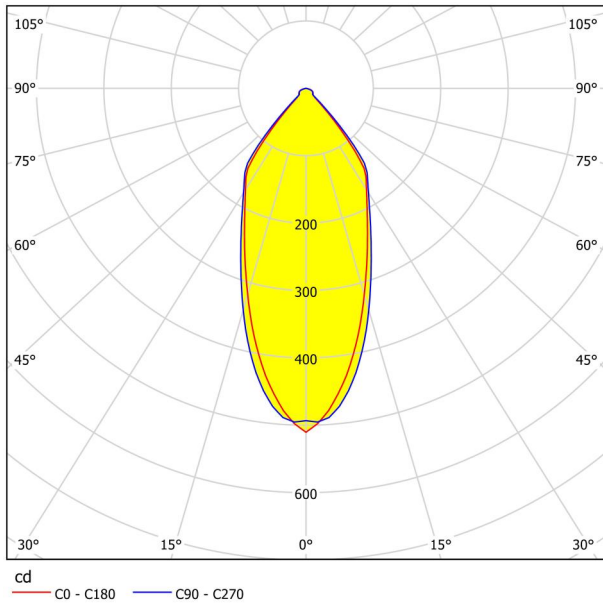

98301 SALICETO

THE FUNCTIONAL GUARANTEE ONLY APPLIES TO THE USE OF THE PRODUCTS IN THE PRIVATE SECTOR AND NOT TO PRODUCTS THAT ARE USED COMMERCIALY (E.G. IN RESTAURANTS, HOTELS, RESORTS), ON A COMMUNAL LEVEL OR IN GENERAL AREAS OF MULTI-PARTY HOUSES.