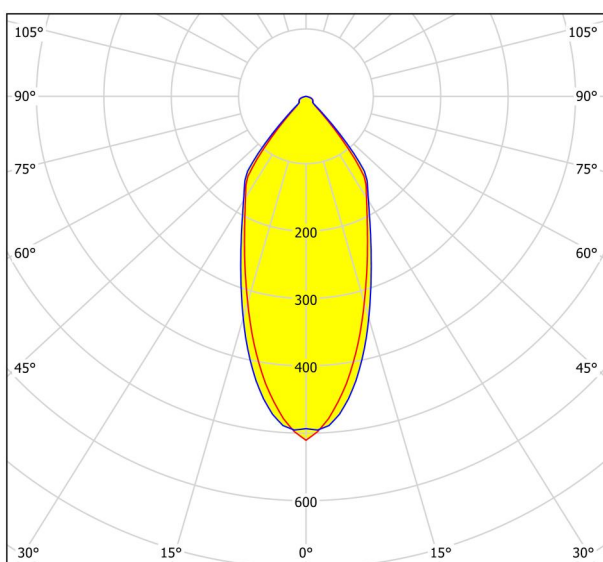

Съвместими димери

NR.06: 5TC8 256 - SIEMENS	1
NR.07: 2262 00 - GIRA	1
NR.08: 2873 - BERKER	1
NR.11: 5TC8 284 - SIEMENS	1
NR.12: 2247 U - BUSCH-JAEGER	1
NR.19: 7759 03 ADW-ETL4 - LEGRAND	1
Nr.20: 6523 U - BUSCH-JAEGER	1
Nr.21: 32E450UDM - CLIPSAL	1
Nr.22: Cat 400T - LEGRAND	1
Nr.24: 6524 U - BUSCH-JAEGER	1
Nr.25: 225 NV DE - JUNG	1
Nr.28: 8542 12 00 - BERKER	1
Nr.29: 5TC8 263 - SIEMENS	1
Nr.31: 5TC8211-0 - SIEMENS	1
Nr.32: System 2000 2385 00 - GIRA	1
Nr.33: ETD U2 - SCHALK	1
Nr.34: EUD61NPN-UC - ELTAKO	1

cd
— C0 - C180 — C90 - C270