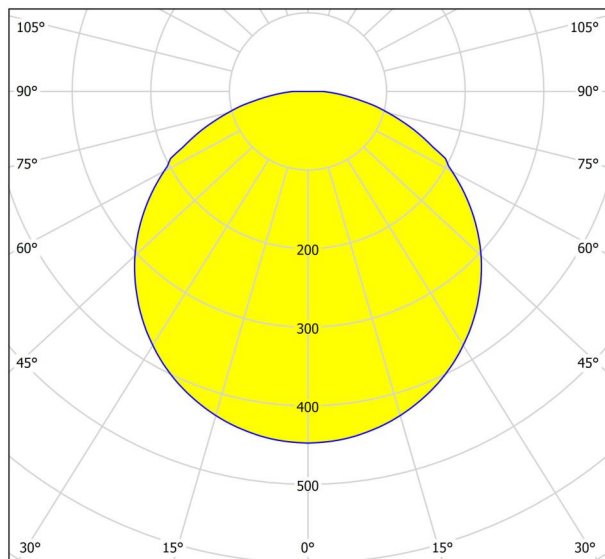

97778 ROMAO 3

cd
— C0 - C180 — C90 - C270