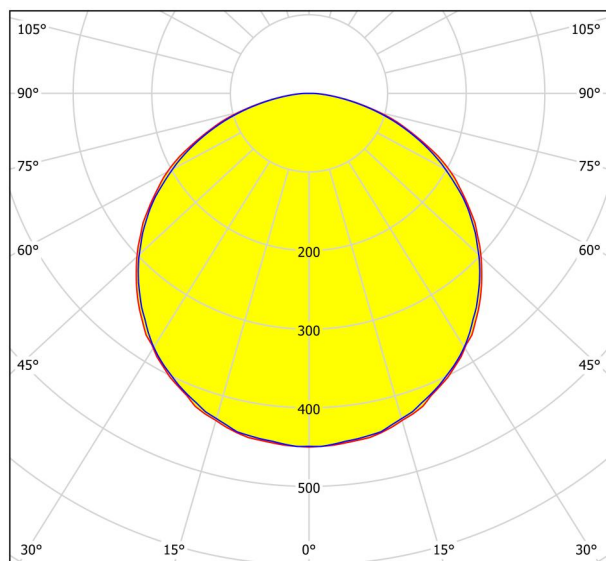

97594 FIOBBO

cd
— C0 - C180 — C90 - C270