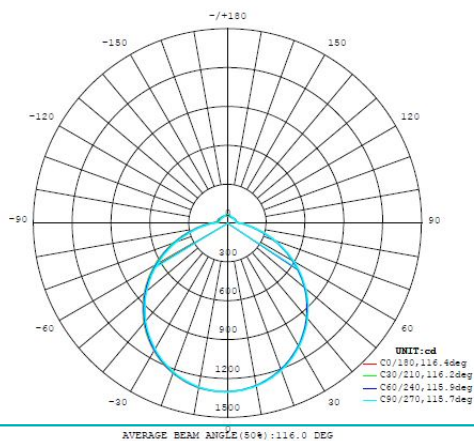

Осветително тяло 1

Брой гнезда за лампа / източник на светлина 1	1
Тип фасонка	LED
Тип източник на светлина 1	LED
Включен източник на светлина	Включено
Лумен всеки цокъл на лампата/източник на светлина 1	9800
Келвини 1	3000 / 4000 / 5000
Светлинен цвят 1	TUNEABLE WHITE
Номинален жизнен цикъл (в часове)	25 000
Цикли на превключване	15000
kW/1000h	80
Клас на енергийна ефективност	E
Димируем	Yes
Променливост на информация източник на светлина/драйвер	LED + driver can be exchanged by a specialist
Мощност на лампата (точност от 0,1W)	80
Допустимо отклонение на цвета (LED, SDCM)	<6

1 x 73
W

Запазваме правото за технически изменения

3/3

Contact | Support
eglo.com/en/eglo-worldwide