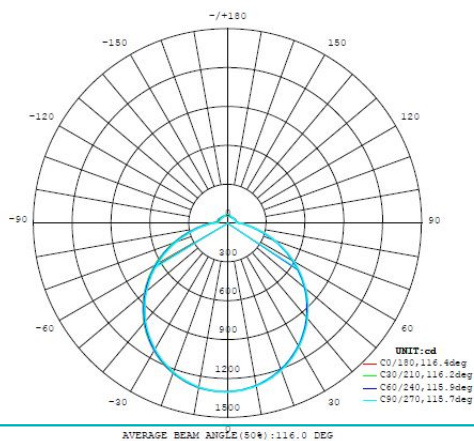

Осветително тяло 1

Брой гнезда за лампа / източник на светлина 1

1

Тип фасонка	LED
Тип източник на светлина 1	LED
Включен източник на светлина	Включено
Лумен всеки цокъл на лампата/източник на светлина 1	9800
Келвини 1	3000 / 4000 / 5000
Светлинен цвят 1	TUNEABLE WHITE
Номинален жизнен цикъл (в часове)	25 000
Цикли на превключване	15000
kW/1000h	80
Клас на енергийна ефективност	E
Димируем	Yes
Променливост на информация източник на светлина/драйвер	LED + driver can be exchanged by a specialist
Мощност на лампата (точност от 0,1W)	80
Допустимо отклонение на цвета (LED, SDCM)	<6

1 x 73
W

Запазваме правото за технически изменения

3/3

Contact | Support
eglo.com/en/eglo-worldwide