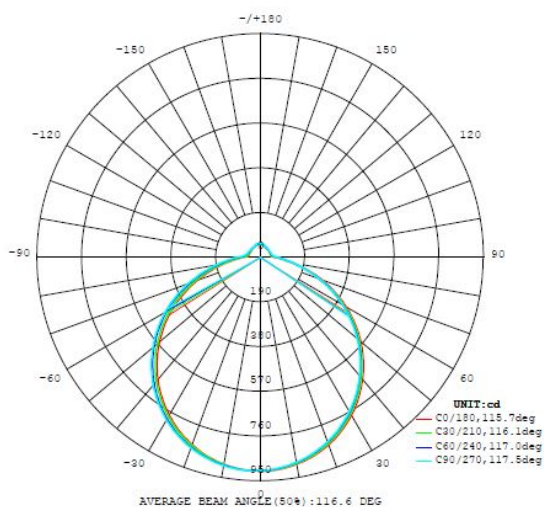

Осветително тяло 1

Брой гнезда за лампа / източник на светлина 1

1

Тип фасонка	LED
Тип източник на светлина 1	LED
Включен източник на светлина	Включено
Лумен всеки цокъл на лампата/източник на светлина 1	6500
Келвини 1	3000 / 4000 / 5000
Светлинен цвят 1	TUNEABLE WHITE
Номинален жизнен цикъл (в часове)	25 000
Цикли на превключване	15000
kW/1000h	60
Клас на енергийна ефективност	F
Димируем	Yes
Променливост на информация източник на светлина/драйвер	LED + driver can be exchanged by a specialist
Мощност на лампата (точност от 0,1W)	60
Допустимо отклонение на цвета (LED, SDCM)	<6

1 x
54,5
W

Запазваме правото за технически изменения

3/3

Contact | Support
eglo.com/en/eglo-worldwide