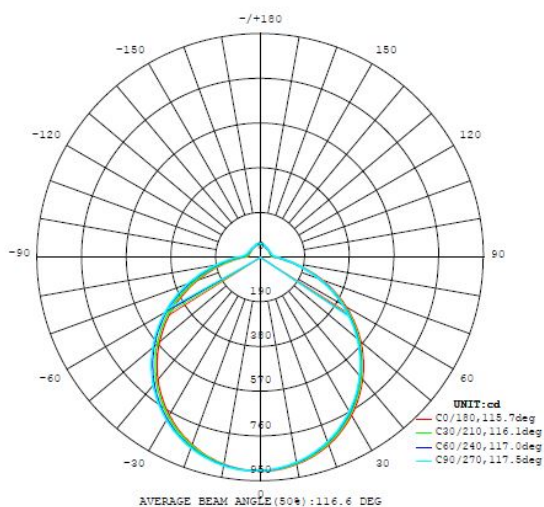

Основна информация

Артикулен номер	97527
Тип	плафон
Продуктов сегмент	Интериорен
Тема	Друг.незадължителен
Клас на енергийна ефективност	F

Размери

Височина на артикула (в мм/in)	85
Диаметър на артикула (в мм/in)	760
Нетно тегло (в kg)	3,12

Техническа информация

Степен на защита	IP20
Клас на защита	1
Мрежово напрежение	220-240V,50/60Hz
Димируем	Yes
ват 1	54,5

Осветително тяло 1

Брой гнезда за лампа / източник на светлина 1	1
Тип фасонка	LED
Тип източник на светлина 1	LED
Включен източник на светлина	Включено
Лумен всеки цокъл на лампата/източник на светлина 1	6500
Келвини 1	3000 / 4000 / 5000
Светлинен цвят 1	TUNEABLE WHITE
Номинален жизнен цикъл (в часове)	25 000
Цикли на превключване	15000
kW/1000h	60
Клас на енергийна ефективност	F
Димируем	Yes
Променливост на информация източник на светлина/драйвер	LED + driver can be exchanged by a specialist
Мощност на лампата (точност от 0,1W)	60
Допустимо отклонение на цвета (LED, SDCM)	<6

1 x
54,5
W

Запазваме правото за технически изменения

3/3

Contact | Support
eglo.com/en/eglo-worldwide