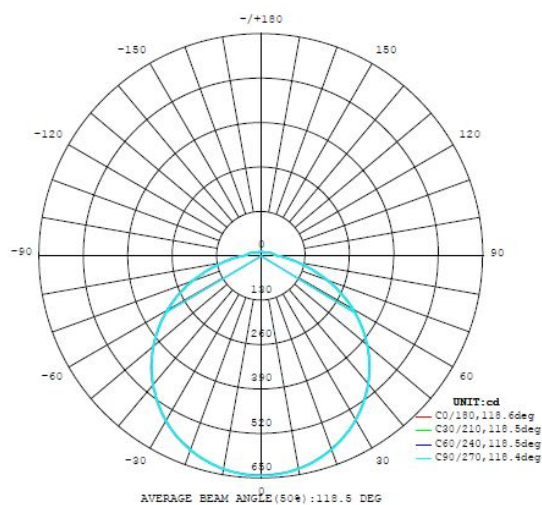

Осветително тяло 1

Брой гнезда за лампа / източник на светлина 1

1

Тип фасонка	LED
Тип източник на светлина 1	LED
Включен източник на светлина	Включено
Лумен всеки цокъл на лампата/източник на светлина 1	4300
Келвини 1	3000 / 4000 / 5000
Светлинен цвят 1	TUNEABLE WHITE
Номинален жизнен цикъл (в часове)	25 000
Цикли на превключване	15000
kW/1000h	40
Клас на енергийна ефективност	F
Димируем	Yes
Променливост на информация източник на светлина/драйвер	LED + driver can be exchanged by a specialist
Мощност на лампата (точност от 0,1W)	40
Допустимо отклонение на цвета (LED, SDCM)	<6

1 x 36
W

Запазваме правото за технически изменения

3/3

Contact | Support
eglo.com/en/eglo-worldwide