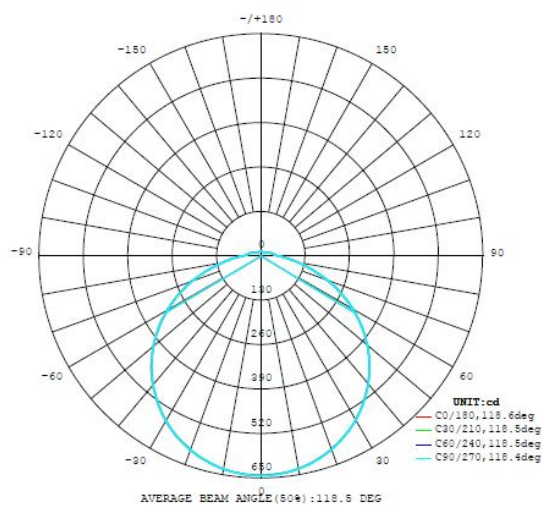

Осветително тяло 1

Брой гнезда за лампа / източник на светлина 1	1
Тип фасонка	LED
Тип източник на светлина 1	LED
Включен източник на светлина	Включено
Лумен всеки цокъл на лампата/източник на светлина 1	4300
Келвини 1	3000 / 4000 / 5000
Светлинен цвят 1	TUNEABLE WHITE
Номинален жизнен цикъл (в часове)	25 000
Цикли на превключване	15000
kW/1000h	40
Клас на енергийна ефективност	F
Димируем	Yes
Променливост на информация източник на светлина/драйвер	LED + driver can be exchanged by a specialist
Мощност на лампата (точност от 0,1W)	40
Допустимо отклонение на цвета (LED, SDCM)	<6

1 x 36
W

Запазваме правото за технически изменения

3/3

Contact | Support
eglo.com/en/eglo-worldwide