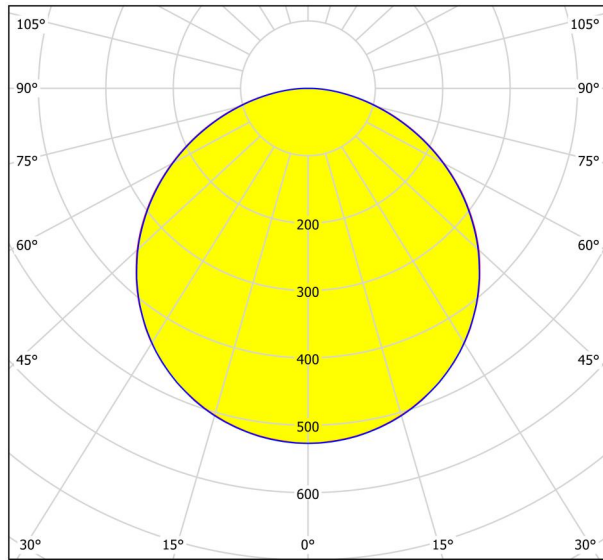

97268 FUEVA 1

cd
— C0 - C180 — C90 - C270