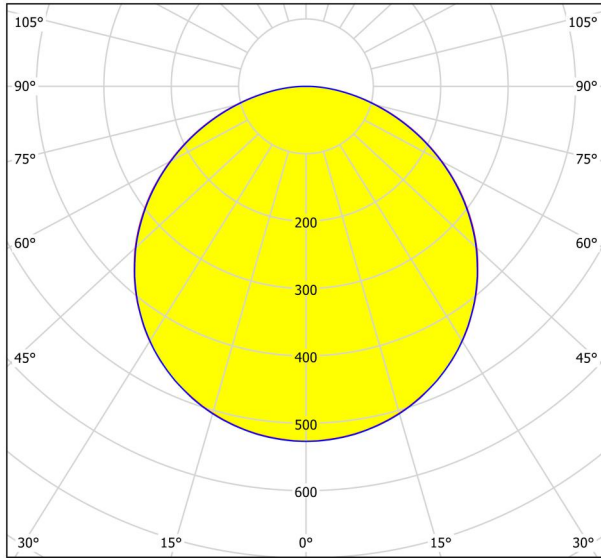

97266 FUEVA 1

cd
— C0 - C180 — C90 - C270