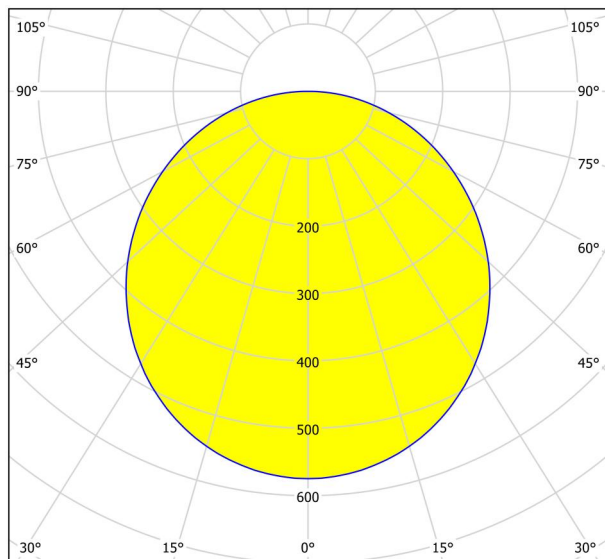

97264 FUEVA 1

cd
— C0 - C180 — C90 - C270