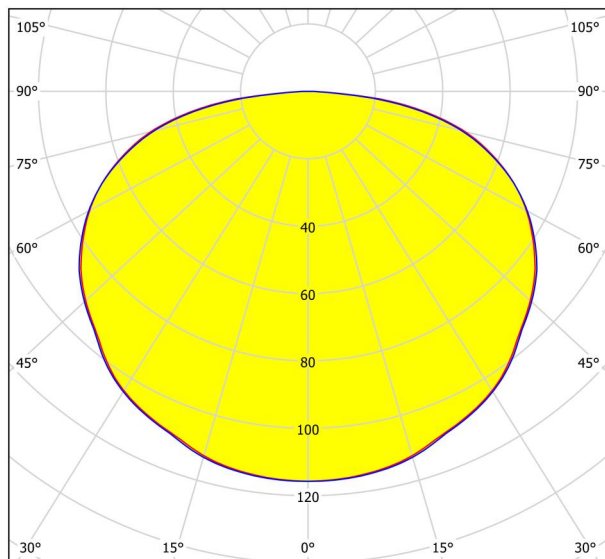

96791 FERREROS

cd
— C0 - C180 — C90 - C270