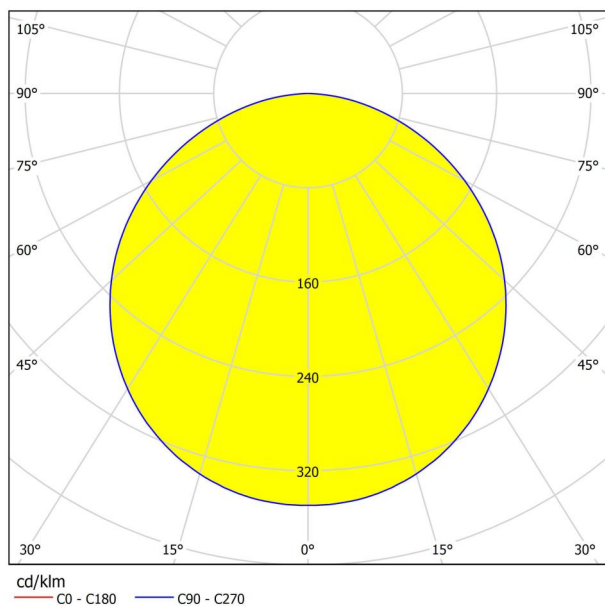

96154 SALOBRENA 1

THE FUNCTIONAL GUARANTEE ONLY APPLIES TO THE USE OF THE PRODUCTS IN THE PRIVATE SECTOR AND NOT TO PRODUCTS THAT ARE USED COMMERCIALY (E.G. IN RESTAURANTS, HOTELS, RESORTS), ON A COMMUNAL LEVEL OR IN GENERAL AREAS OF MULTI-PARTY HOUSES.