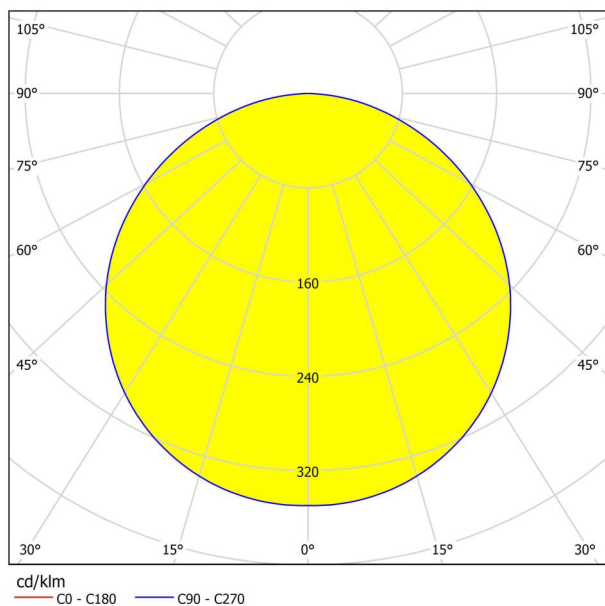

96153 SALOBRENA 1

THE FUNCTIONAL GUARANTEE ONLY APPLIES TO THE USE OF THE PRODUCTS IN THE PRIVATE SECTOR AND NOT TO PRODUCTS THAT ARE USED COMMERCIALY (E.G. IN RESTAURANTS, HOTELS, RESORTS), ON A COMMUNAL LEVEL OR IN GENERAL AREAS OF MULTI-PARTY HOUSES.