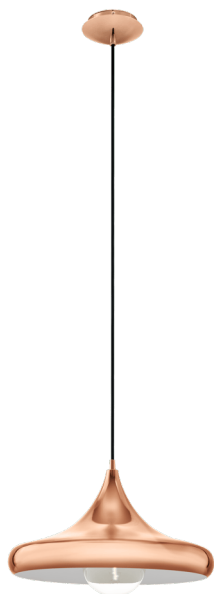

94742 CORETTO 2

Основна информация

Артикулен номер	94742
Тип	пендел
Продуктов сегмент	Интериорен
Тема	Винтидж

Размери

Височина на артикула (в мм/in)	1100
Диаметър на артикула (в мм/in)	400
Нетно тегло (в kg)	1,45

Материал & Цвят

Материал на корпуса	стомана
Цвят на корпуса	мед

Функционалност

Тип ключ	без ключ
Батерия	Не

Техническа информация

Степен на защита	IP20
Клас на защита	1
Мрежово напрежение	220-240V,50/60Hz
Работно напрежение	220-240V,50/60Hz
ват 1	60

Осветително тяло 1

Тип източник на светлина 1	AGL
Включен източник на светлина	Не е включено
Тип фасонка	E27

E27