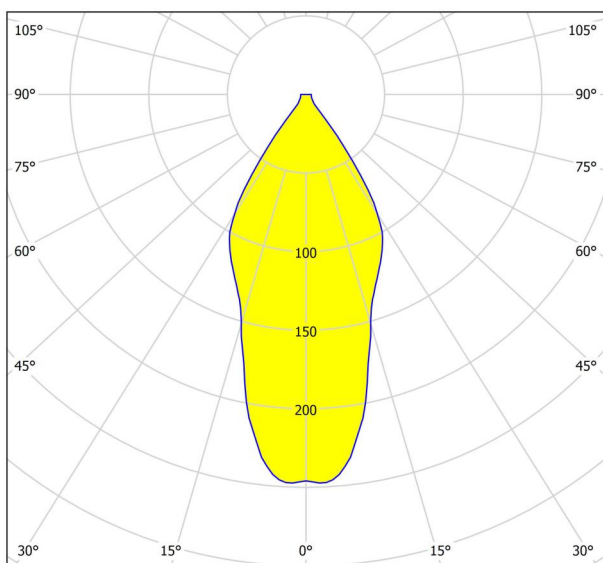

Техническа информация

Степен на защита	IP20
Клас на защита	2
Мрежово напрежение	220-240V,50/60Hz
Работно напрежение	12V
Димируем	No
ват 1	3,3

Осветително тяло 1

Брой гнезда за лампа / източник на светлина 1	1
Тип фасонка 1	LED
Тип източник на светлина 1	LED
Включен източник на светлина 1	Включено
Лумени с покритие	170
Клас на енергийна ефективност	F
Димируем	No
Променливост на информация източник на светлина/драйвер	LED + driver can be exchanged by a specialist

3,3W 340lm

cd
— C0 - C180 — C90 - C270

Запазваме правото за технически изменения

2/2

Contact | Support
eglo.com/en/eglo-worldwide