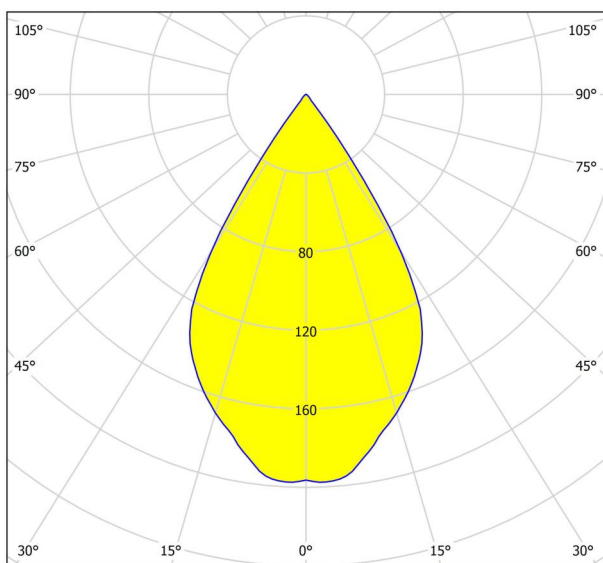

Техническа информация

Степен на защита	IP20
Клас на защита	2
Мрежово напрежение	220-240V,50/60Hz
Работно напрежение	12V
Димируем	No
ват 1	3,3

Осветително тяло 1

Брой гнезда за лампа / източник на светлина 1	1
Тип фасонка 1	LED
Тип източник на светлина 1	LED
Включен източник на светлина 1	Включено
Лумени с покритие	160
Клас на енергийна ефективност	F
Димируем	No
Променливост на информация източник на светлина/драйвер	LED + driver can be exchanged by a specialist

3,3W 340lm

cd
— C0 - C180 — C90 - C270

Запазваме правото за технически изменения

2/2

Contact | Support
eglo.com/en/eglo-worldwide