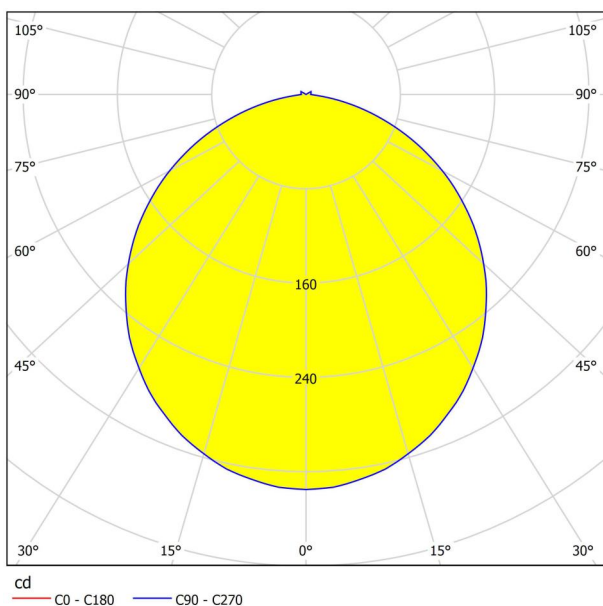

Техническа информация

Степен на защита	IP20
Клас на защита	1
Мрежово напрежение	220-240V,50/60Hz
Работно напрежение	220-240V,50/60Hz
Димируем	No
макс. мощност (1)	4X5,4W

Осветително тяло 1

Тип фасонка (1)	LED
Тип източник на светлина (1)	LED
Включен източник на светлина (1)	Включено

Лумени Общо	2200
Келвини Общо	3000K
Светлинен цвят общо	WARM WHITE
Клас на енергийна ефективност	F

Димируем	No
Променливост на информация източник на светлина/драйвер	LED + driver can be exchanged by a specialist

Запазваме правото за технически изменения