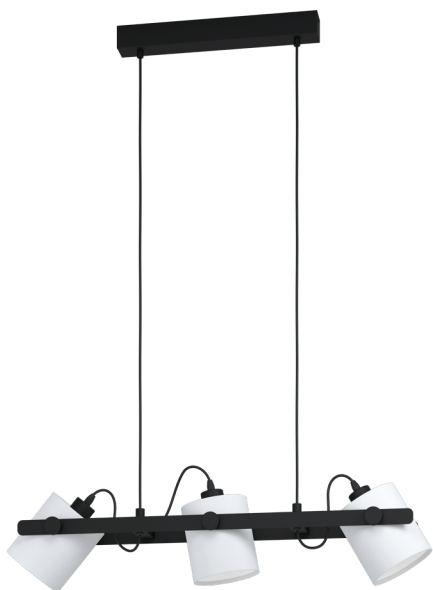

# 43426 HORNWOOD 1

## Основна информация

Артикулен номер	43426
Тип	пендел
Продуктов сегмент	Интериорен
Тема	Винтидж

## Размери

Височина на артикула (в мм/in)	1100
Широчина на артикула (в мм/in)	195
Дължина на артикула (в мм/in)	780
Нетно тегло (в kg)	2,24

## Материал & Цвят

Материал на корпуса	стомана, дърво
Цвят на корпуса	черно
Цвят на кабел	black
Материал на абажур/стъкло	плат
Цвят на абажур/стъкло	бяло