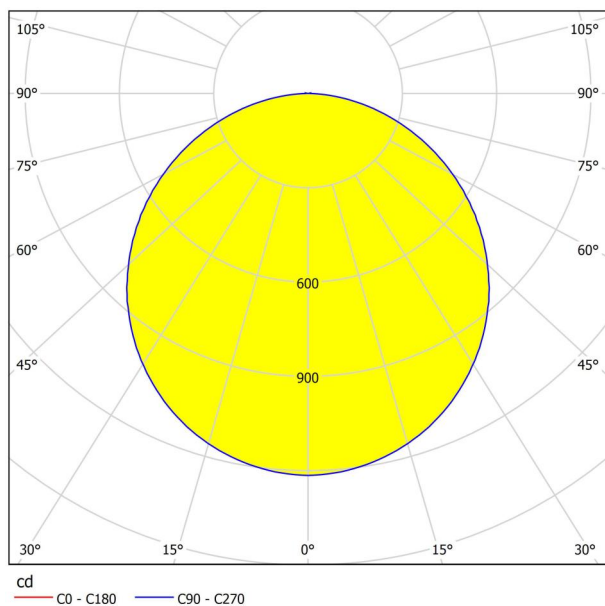

32811 SALOBRENA 1

THE FUNCTIONAL GUARANTEE ONLY APPLIES TO THE USE OF THE PRODUCTS IN THE PRIVATE SECTOR AND NOT TO PRODUCTS THAT ARE USED COMMERCIALY (E.G. IN RESTAURANTS, HOTELS, RESORTS), ON A COMMUNAL LEVEL OR IN GENERAL AREAS OF MULTI-PARTY HOUSES.