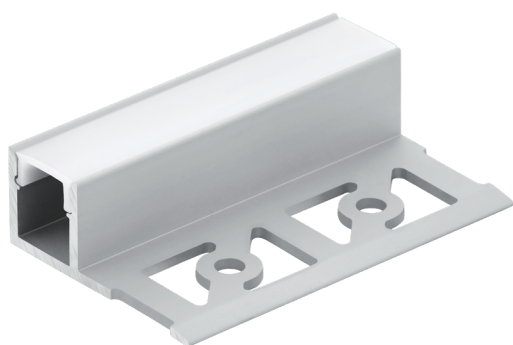

# 99501 RECESSED PROFILE 4

## General Information

Materijal broj	99501
Tip	dodaci
Produkt segment	Unutarnja rasvjeta
Tema	ostalo/ nije dodijeljeno

## Material & Colour

Materijal kućišta	aluminij
Boja kućišta	aluminij
Materijal stakla/sjenila	plastika
Boja stakla/sjenila	bijelo