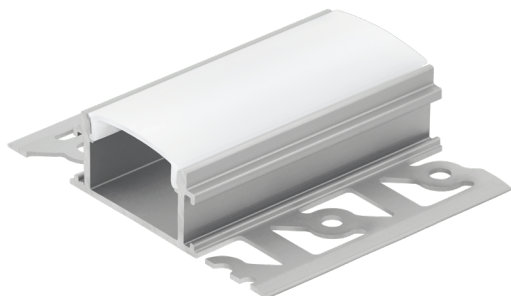

99496 RECESSED PROFILE 4

General Information

Materijal broj	99496
Tip	dodaci
Produkt segment	Unutarnja rasvjeta
Tema	ostalo/ nije dodijeljeno

Dimensions

Visina proizvoda (u mm/in)	14
Širina proizvoda (u mm/in)	62
Dužina proizvoda (u mm/in)	2000
Neto težina (u kg)	0.61

Material & Colour

Materijal kućišta	aluminij
Boja kućišta	aluminij
Materijal stakla/sjenila	plastika
Boja stakla/sjenila	bijelo

Functionality

Tip prekidača	bez prekidača
Baterija	Ne

99496

RECESSED PROFILE 4