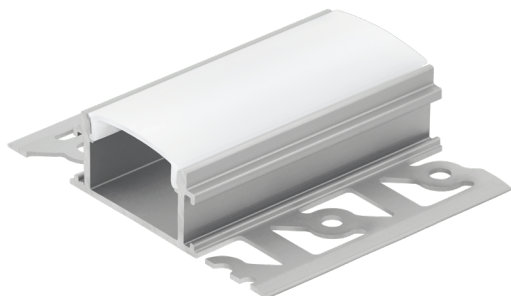

99496

RECESSED PROFILE 4

General Information

Materijal broj	99496
Tip	dodaci
Produkt segment	Unutarnja rasvjeta
Tema	ostalo/ nije dodijeljeno

Dimensions

Visina proizvoda (u mm/in)	14
Širina proizvoda (u mm/in)	62
Dužina proizvoda (u mm/in)	2000
Neto težina (u kg)	0.61

Material & Colour

Materijal kućišta	aluminij
Boja kućišta	aluminij
Materijal stakla/sjenila	plastika
Boja stakla/sjenila	bijelo

Functionality

Tip prekidača	bez prekidača
Baterija	Ne

99496

RECESSED PROFILE 4