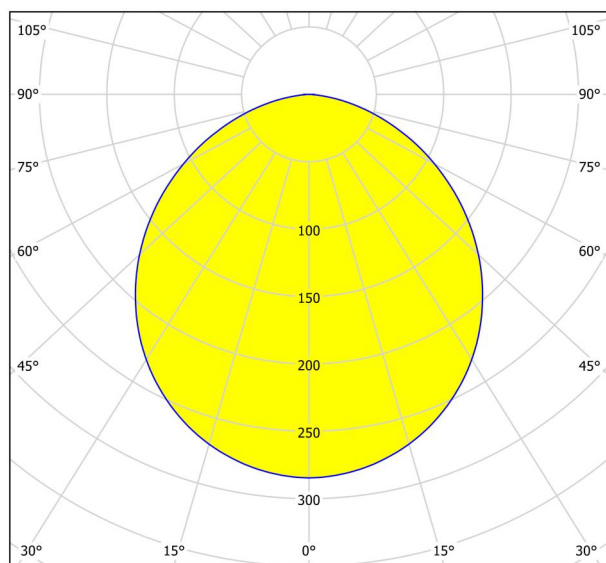

Technical Information

Stupanj zaštite	IP44
Klasa zaštite	2
Mrežni napon	220-240V,50/60Hz
Napon rada	220-240V,50/60Hz
Dimabilno	No
Vat 1	11

Illuminant 1

Broj grla za žarulje/izvor svjetla 1	1
Tip utičnice 1	LED
Tip žarulje 1	LED
Žarulja uklj. 1	Uključeno
Lumen svake utičnice za žarulju/izvor svjetla 1	1350
Kelvin 1	3000
Boja svjetla 1	WARM WHITE
Klasa energetske efikasnosti	E
Dimabilno	No
Info changeability□light source/driver	LED + driver can be exchanged by a specialist

1 x 11 W   Ø 155   IP44

cd
— C0 - C180   — C90 - C270