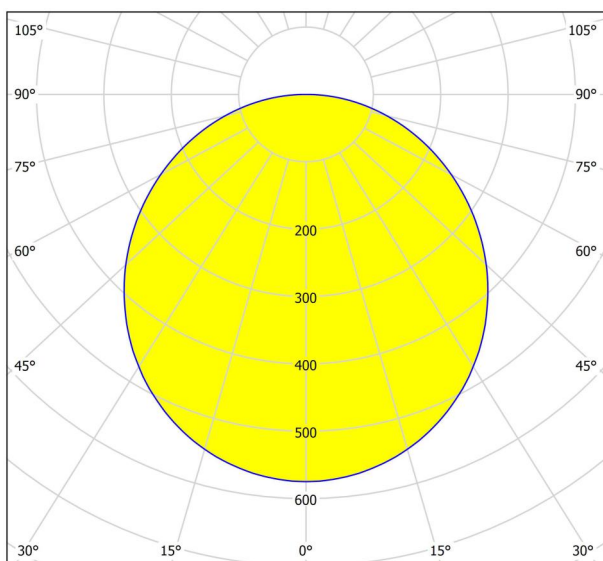

Technical Information

Stupanj zaštite	IP20
Klasa zaštite	2
Mrežni napon	220-240V,50/60Hz
Dimabilno	No
Vat 1	22,3

Illuminant 1

Broj grla za žarulje/izvor svjetla 1	1
Tip utičnice 1	LED
Tip žarulje 1	LED
Žarulja uklj. 1	Uključeno
Lumen svake utičnice za žarulju/izvor svjetla 1	2500
Kelvin 1	3000
Boja svjetla 1	WARM WHITE
Klasa energetske efikasnosti	F
Dimabilno	No
Info changeability□light source/driver	LED + driver can be exchanged by a specialist

1 x
22,3
W

cd
— C0 - C180 — C90 - C270

Technical changes reserved

2/2

Contact | Support
eglo.com/en/eglo-worldwide