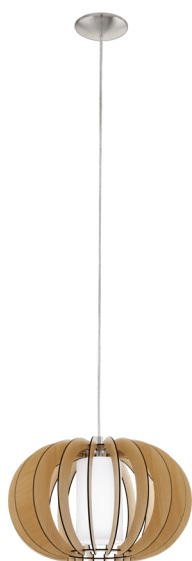

# 95598 STELLATO 1

## General Information

Materijal broj	95598
Tip	viseća lampa
Produkt segment	Unutarnja rasvjeta
Tema	Lamela rasvjeta

## Material & Colour

Materijal kućišta	čelik
Boja kućišta	satén nikal
Materijal stakla/sjenila	drvo, staklo
Boja stakla/sjenila	javor, bijelo