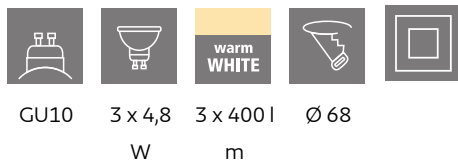

95357

TEDO 1

General Information

Materijal broj	95357
Tip	Ugradbeno svjetlo
Produkt segment	Unutarnja rasvjeta
Tema	ostalo/ nije dodijeljeno
Klasa energetske efikasnosti	F

Dimensions

Promjer proizvoda (u mm/in)	80
Dubina ugradnje (u mm/in)	115
Izrez (u mm/in)	68
Neto težina (u kg)	0.62

Material & Colour

Materijal kućišta	lijevani aluminij
Boja kućišta	bijelo

Functionality

Tip prekidača	bez prekidača
Funkcija	dimanje u 3 koraka
Baterija	Ne

Technical Information

Stupanj zaštite	IP20
Klasa zaštite	2
Mrežni napon	220-240V,50/60Hz
Napon rada	220-240V,50/60Hz
Vat 1	4,8

Illuminant 1

Broj grla za žarulje/izvor svjetla 1	3
Tip utičnice 1	GU10
Tip žarulje 1	LED
Žarulja uklj. 1	Uključeno
Lumen svake utičnice za žarulju/izvor svjetla 1	400
Kelvin 1	3000
Boja svjetla 1	WARM WHITE
Klasa energetske efikasnosti	F
Info changeability light source/driver	LED exchangeable by customers, no driver included
Oblik svjetla 1	GU10