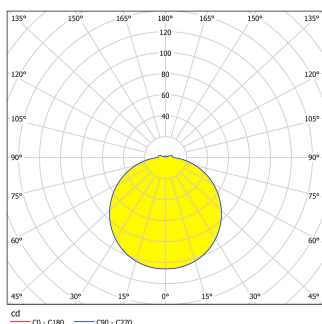

94998

LED PALERMO

General Information

Materijal broj	94998
Tip	zidna/stropna rasvjeta
Produkt segment	Unutarnja rasvjeta
Tema	Kupaonica
Klasa energetske efikasnosti	F

Dimensions

Visina proizvoda (u mm/in)	60
Promjer proizvoda (u mm/in)	225
Neto težina (u kg)	1.81

3 x 3,6 W
3 x 320 l m

IP44

Technical changes reserved

2/2

Contact | Support
eglo.com/en/eglo-worldwide