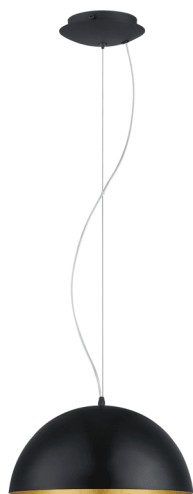

# 94935 GAETANO 1

## General Information

Materijal broj	94935
Tip	viseća lampa
Produkt segment	Unutarnja rasvjeta
Tema	ostalo/ nije dodijeljeno

## Dimensions

Visina proizvoda (u mm/in)	1500
Promjer proizvoda (u mm/in)	380
Neto težina (u kg)	1.58

## Material & Colour

Materijal kućišta	čelik
Boja kućišta	crno, zlatno