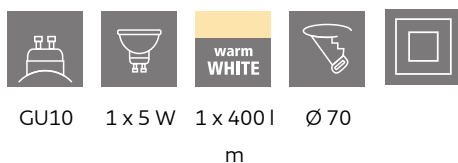

94264
PENETO

EGLO

General Information

Materijal broj	94264
Tip	Ugradbeno svjetlo
Produkt segment	Unutarnja rasvjeta
Tema	ostalo/ nije dodijeljeno
Klasa energetske efikasnosti	G

Dimensions

Širina proizvoda (u mm/in)	87
Dužina proizvoda (u mm/in)	87
Dubina ugradnje (u mm/in)	115
Izrez (u mm/in)	70
Neto težina (u kg)	0.22

Material & Colour

Materijal kućišta	čelik
Boja kućišta	saten nikal

Functionality

Tip prekidača	bez prekidača
Baterija	Ne

Technical Information

Stupanj zaštite	IP20
Klasa zaštite	2
Mrežni napon	220-240V,50/60Hz
Napon rada	220-240V,50/60Hz
Vat 1	5

Illuminant 1

Broj grla za žarulje/izvor svjetla 1	1
Tip utičnice 1	GU10
Tip žarulje 1	LED
Žarulja uklj. 1	Uključeno
Lumen svake utičnice za žarulju/izvor svjetla 1	400
Kelvin 1	3000
Boja svjetla 1	WARM WHITE
Klasa energetske efikasnosti	G
Oblik svjetla 1	GU10