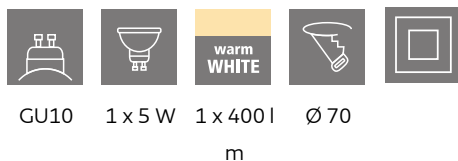

94262
PENETO

 EGLO

General Information

Materijal broj	94262
Tip	Ugradbeno svjetlo
Produkt segment	Unutarnja rasvjeta
Tema	ostalo/ nije dodijeljeno

Dimensions

Širina proizvoda (u mm/in)	87
Dužina proizvoda (u mm/in)	87
Dubina ugradnje (u mm/in)	115
Izrez (u mm/in)	70
Neto težina (u kg)	0.24

Material & Colour

Materijal kućišta	čelik
Boja kućišta	bijelo

Functionality

Tip prekidača	bez prekidača
Baterija	Ne

Technical Information

Stupanj zaštite	IP20
Klasa zaštite	2
Mrežni napon	220-240V,50/60Hz
Napon rada	220-240V,50/60Hz
Vat 1	5

Illuminant 1

Broj grla za žarulje/izvor svjetla 1	1
Tip utičnice 1	GU10
Tip žarulje 1	LED
Žarulja uklj. 1	Uključeno
Lumen svake utičnice za žarulju/izvor svjetla 1	400
Kelvin 1	3000
Boja svjetla 1	WARM WHITE
Oblik svjetla 1	GU10