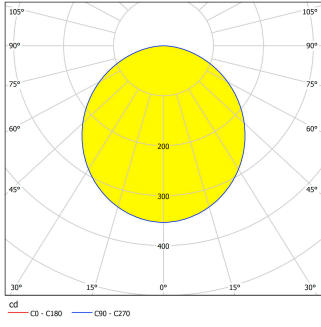

Technical changes reserved