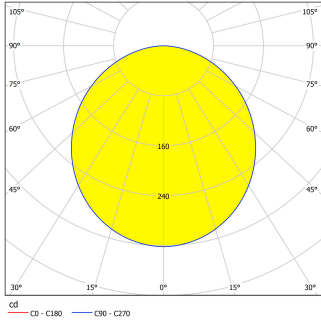

Technical changes reserved